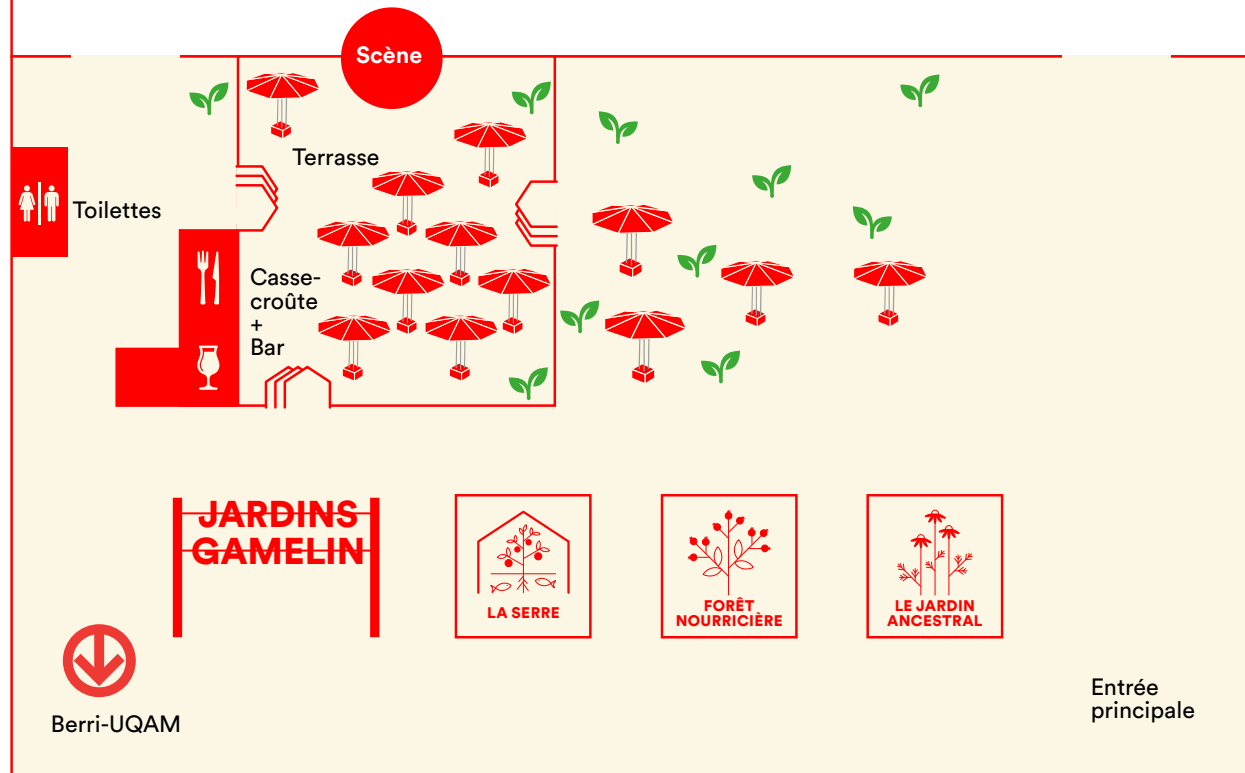

boul. de Maisonneuve

rue Saint-Hubert

# JARDINS GAMELIN

Du 12 mai au 2 octobre

Tous les jours de 7 h 30 à 23 h

Place Émilie-Gamelin

rue Berri

rue Sainte-Catherine